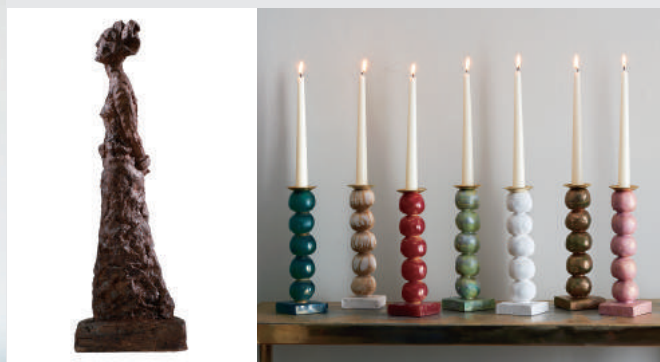

器具高さ	765 mm (650mm)
電球	E26 LED 3.5W (電球40形相当) 2700K(電球色)
材質	樹脂 / 真鍮 スレート

マーギット・ウィティッグはイギリス、ロンドンに拠点を置くドイツ人女性アーティストによるブランド。具象彫刻を専門としながら、彫刻の造詣をオリジナルに昇華させたランプをはじめ、洗練のオーケジョナルファニチャー、アーティストィックなオブジェなど、アート性の高い作品を生み出しています。温かさと独特の存在感を放つ彼女の作品は、世界中のインテリアデザイナーやプライベートクライアントから人気を博しています。

MARGIT WITTIG

マーギット ウィティッグ

商品について

個性豊かな7種類のテーブルランプから構成されるステューディオコレクション。マーギット ウィティッグ認定モデルの弊社オリジナルランプ

シェード(日本製)は、ベーシックな2色をご用意しております。お好きなシェードとも組み合わせてお使いいただけるよう、本体のみの販売もごございます。ステューディオコレクション以外のランプはビスポーク(特注)にて製作。世界でたった一つのランプをお届けいたします。

ランプシェード(付属品)

形状：オーバル(楕円)
サイズ：W410mm, D230mm, H200mm
張地：シルク

カラーバリエーション

ミラー、キャンドルスティックといったインテリアアクセサリーもラインナップ。スカルプチャーや絵画などのアート作品も多数製作しており、いずれもご注文いただけます。

その他の製品について

※写真はイメージの一部です。実際の製品は異なる場合がございます。

詳しくは弊社までお問い合わせください。