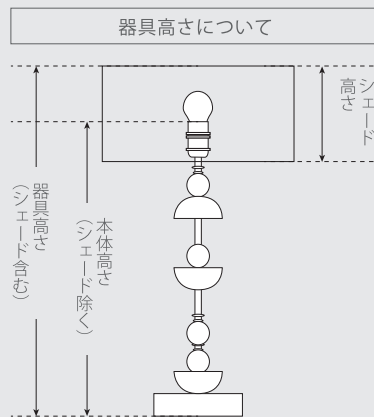

器具高さ	715 mm (600mm)
電球	E26 LED 3.5W (電球40形相当) 2700K(電球色)
材質	樹脂 / 真鍮 スレート

MARGIT WITTING

Studio Collection

※LED専用器具です。※「器具高さ」は弊社オリジナルシェード装着時の高さ、カッコ内はシェードを除く「本体高さ」です。
※ハンドメイドのため、仕上がりに若干の個体差がございます。

Faya

ファヤ

器具高さ	765 mm (650mm)
電球	E26 LED 3.5W (電球40形相当) 2700K(電球色)
材質	樹脂 / 真鍮 スレート

Zen

ゼン

器具高さ	765 mm (650mm)
電球	E26 LED 3.5W (電球40形相当) 2700K(電球色)
材質	樹脂 / 真鍮 スレート

Rio

リオ

器具高さ	665 mm (550mm)
電球	E26 LED 3.5W (電球40形相当) 2700K(電球色)
材質	樹脂 / 真鍮 スレート

Geometric

ジオメトリック

器具高さ	765 mm (650mm)
電球	E26 LED 3.5W (電球40形相当) 2700K(電球色)
材質	樹脂 / 真鍮 スレート

マーギット・ウィティッグはイギリス、ロンドンに拠点を置くドイツ人女性アーティストによるブランド。具象彫刻を専門としながら、彫刻の造詣をオリジナルに昇華させたランプをはじめ、洗練のオーケジョナルファニチャー、アーティストィックなオブジェなど、アート性の高い作品を生み出しています。温かさと独特の存在感を放つ彼女の作品は、世界中のインテリアデザイナーやプライベートクライアントから人気を博しています。

ランプシェード(付属品)

形状：オーバル(楕円)
サイズ：W410mm, D230mm, H200mm
張地：シルク

カラーバリエーション

ミラー、キャンドルスティックといったインテリアアクセサリーもラインナップ。スカルプチャーや絵画などのアート作品も多数製作しており、いずれもご注文いただけます。

その他の製品について

※写真はイメージの一部です。実際の製品は異なる場合がございます。

詳しくは弊社までお問い合わせください。